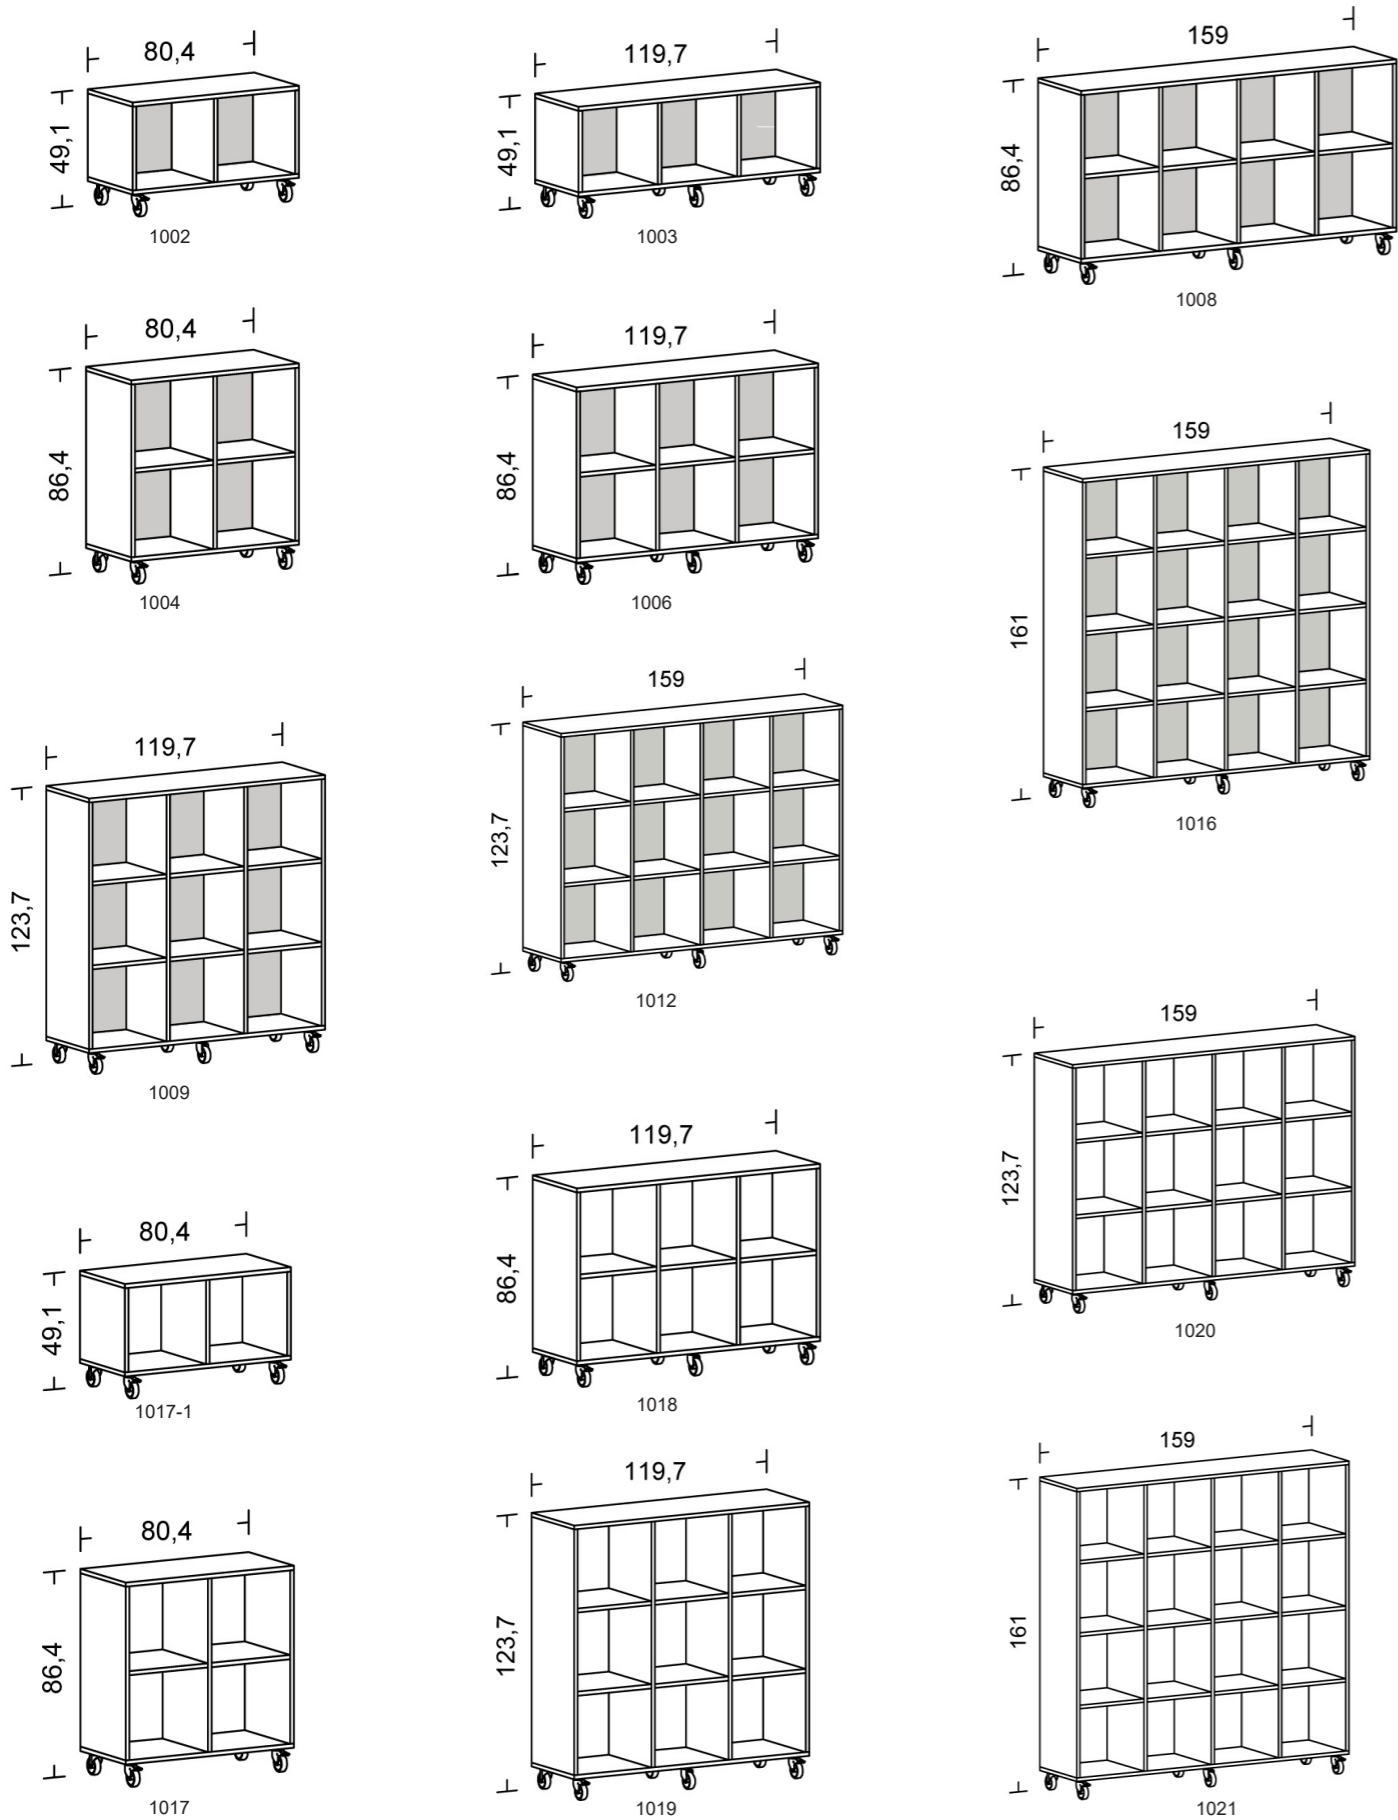

Oversigt Kubusreoler

Dybde 38 cm

Bagbeklædninger Kubusreoler

Gred, udskæringer & låse til Kubusreoler

Tilbehør kasser & låger til Kubusreoler

Ruko / alm. lås

U-cut

Brevindkast

Handle

1080-U
1081-U

1080-V
1081-V

1080-K
1081-K

1023-V

1023-U

1022-V

Knopgreb

Hul-greb

V-cut top

V-cut side

1022-U