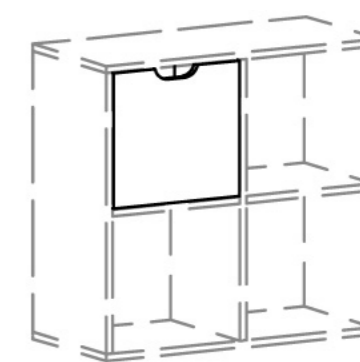

Oversigt Kubusreoler

Dybde 38 cm

Bagbeklædninger Kubusreoler

Gred, udskæringer & låse til Kubusreoler

Tilbehør kasser & låger til Kubusreoler

Ruko / alm. lås

U-cut

Brevindkast

Handle

1080-U
1081-U

1080-V
1081-V

1080-K
1081-K

1023-V

1023-U

1022-V

Knopgreb

Hul-greb

V-cut top

V-cut side

1022-U