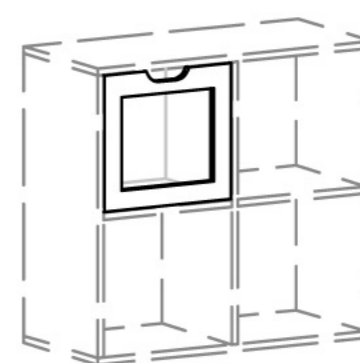

Oversigt Kubusreoler

Dybde 38 cm

Bagbeklædninger Kubusreoler

Gred, udskæringer & låse til Kubusreoler

Tilbehør kasser & låger til Kubusreoler

Ruko / alm. lås

U-cut

Brevindkast

Handle

1080-U
1081-U

1080-V
1081-V

1080-K
1081-K

1023-V

1023-U

1022-V

Knopgreb

Hul-greb

V-cut top

V-cut side

1022-U