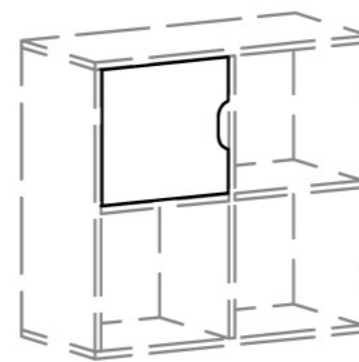

Oversigt Kubusreoler

Dybde 38 cm

Bagbeklædninger Kubusreoler

Gred, udskæringer & låse til Kubusreoler

Tilbehør kasser & låger til Kubusreoler

Ruko / alm. lås

U-cut

Brevindkast

Handle

1080-U
1081-U

1080-V
1081-V

1080-K
1081-K

1023-V

1023-U

1022-V

Knopgreb

Hul-greb

V-cut top

V-cut side

1022-U